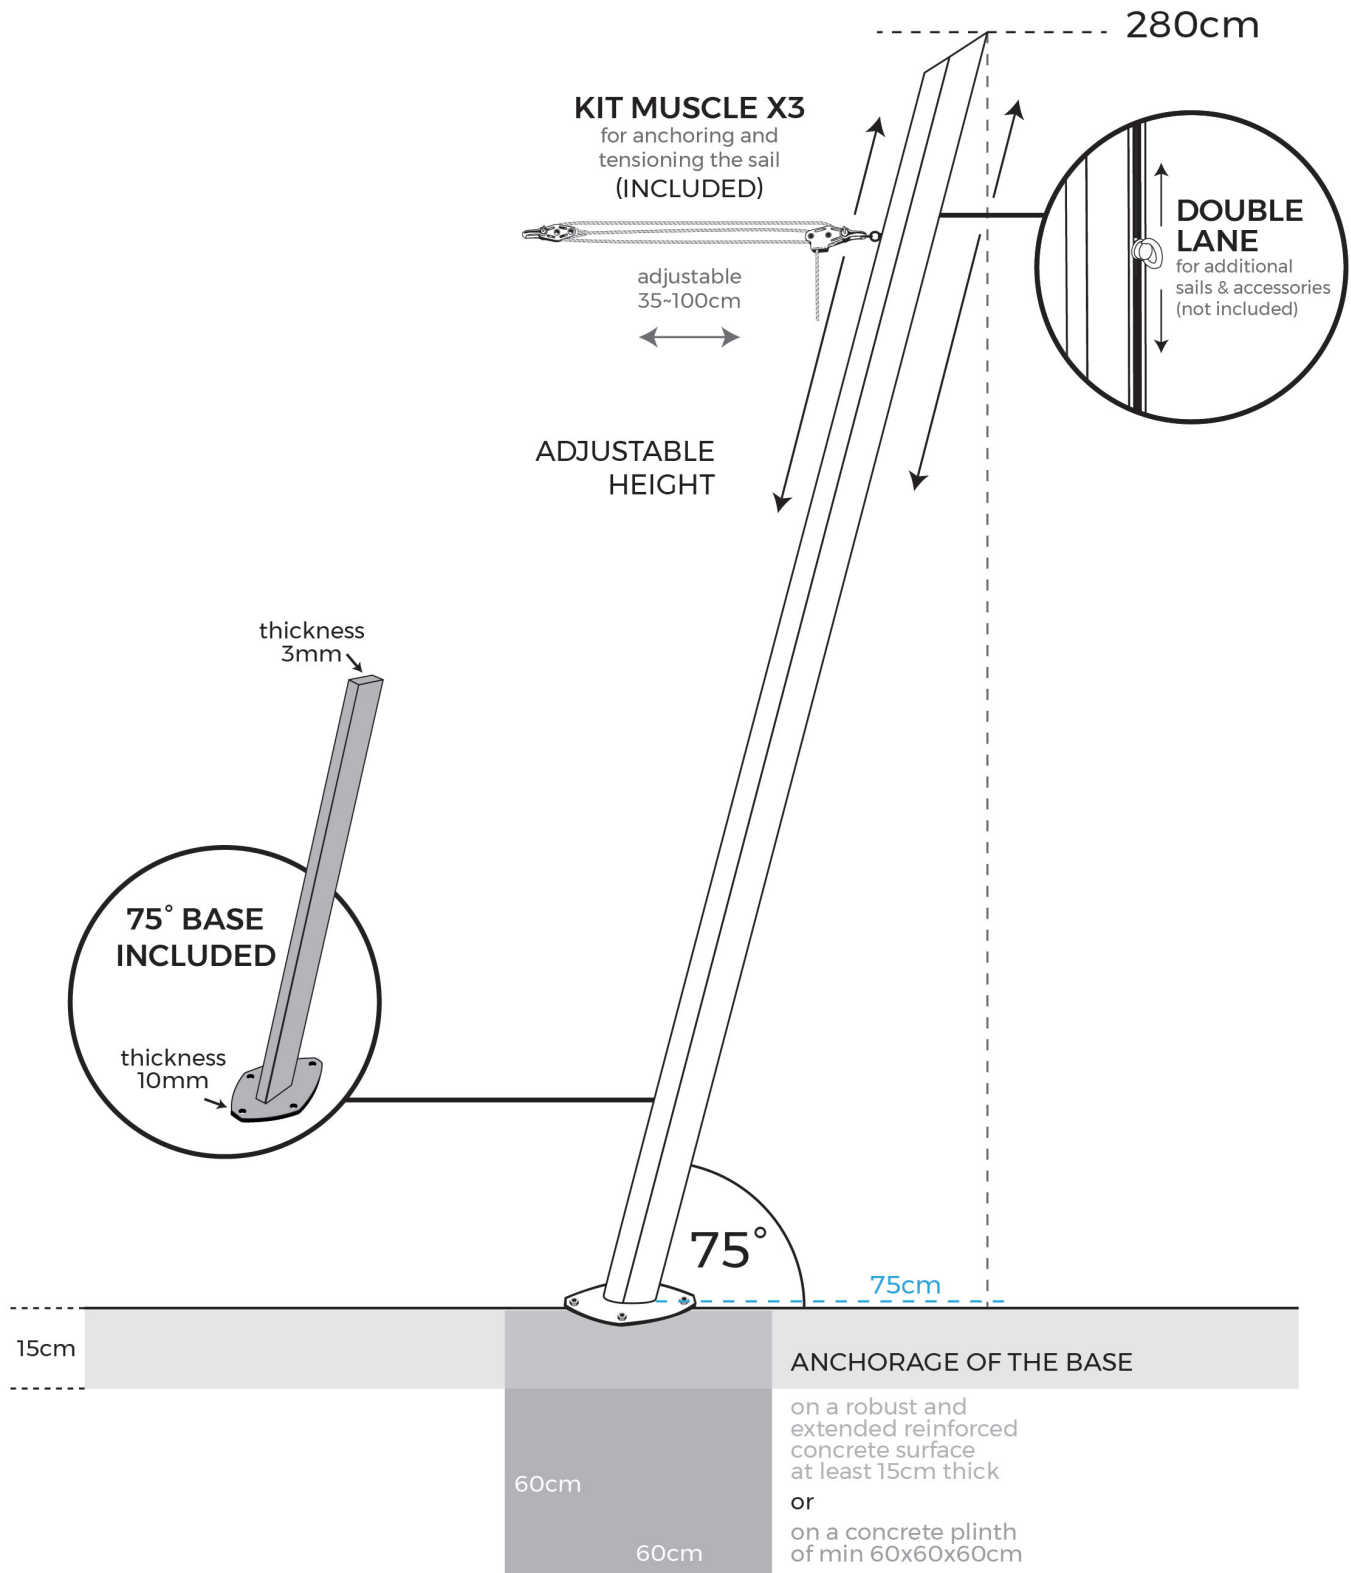

ALU-SIMPLE SHADE SAIL POLE

ALU SIMPLE VERSION WITH 75° BASE

ALU-SIMPLE SHADE SAIL POLE

CONTENUTO CONFEZIONE / CONTENTS OF THE PACK / PACKUNGSINHALT /
CONTENU DE L'EMBALLAGE / CONTENIDO DEL PAQUETE

KIT MUSCLE

ALU-SIMPLE SHADE SAIL POLE

ISTRUZIONI DI MONTAGGIO / ASSEMBLY INSTRUCTIONS / MONTAGEANLEITUNG /
INSTRUCTIONS DE MONTAGE / INSTRUCCIONES DE MONTAJE

ALU-SIMPLE SHADE SAIL POLE

ISTRUZIONI DI MONTAGGIO / ASSEMBLY INSTRUCTIONS / MONTAGEANLEITUNG /
INSTRUCTIONS DE MONTAGE / INSTRUCCIONES DE MONTAJE
KIT MUSCLE