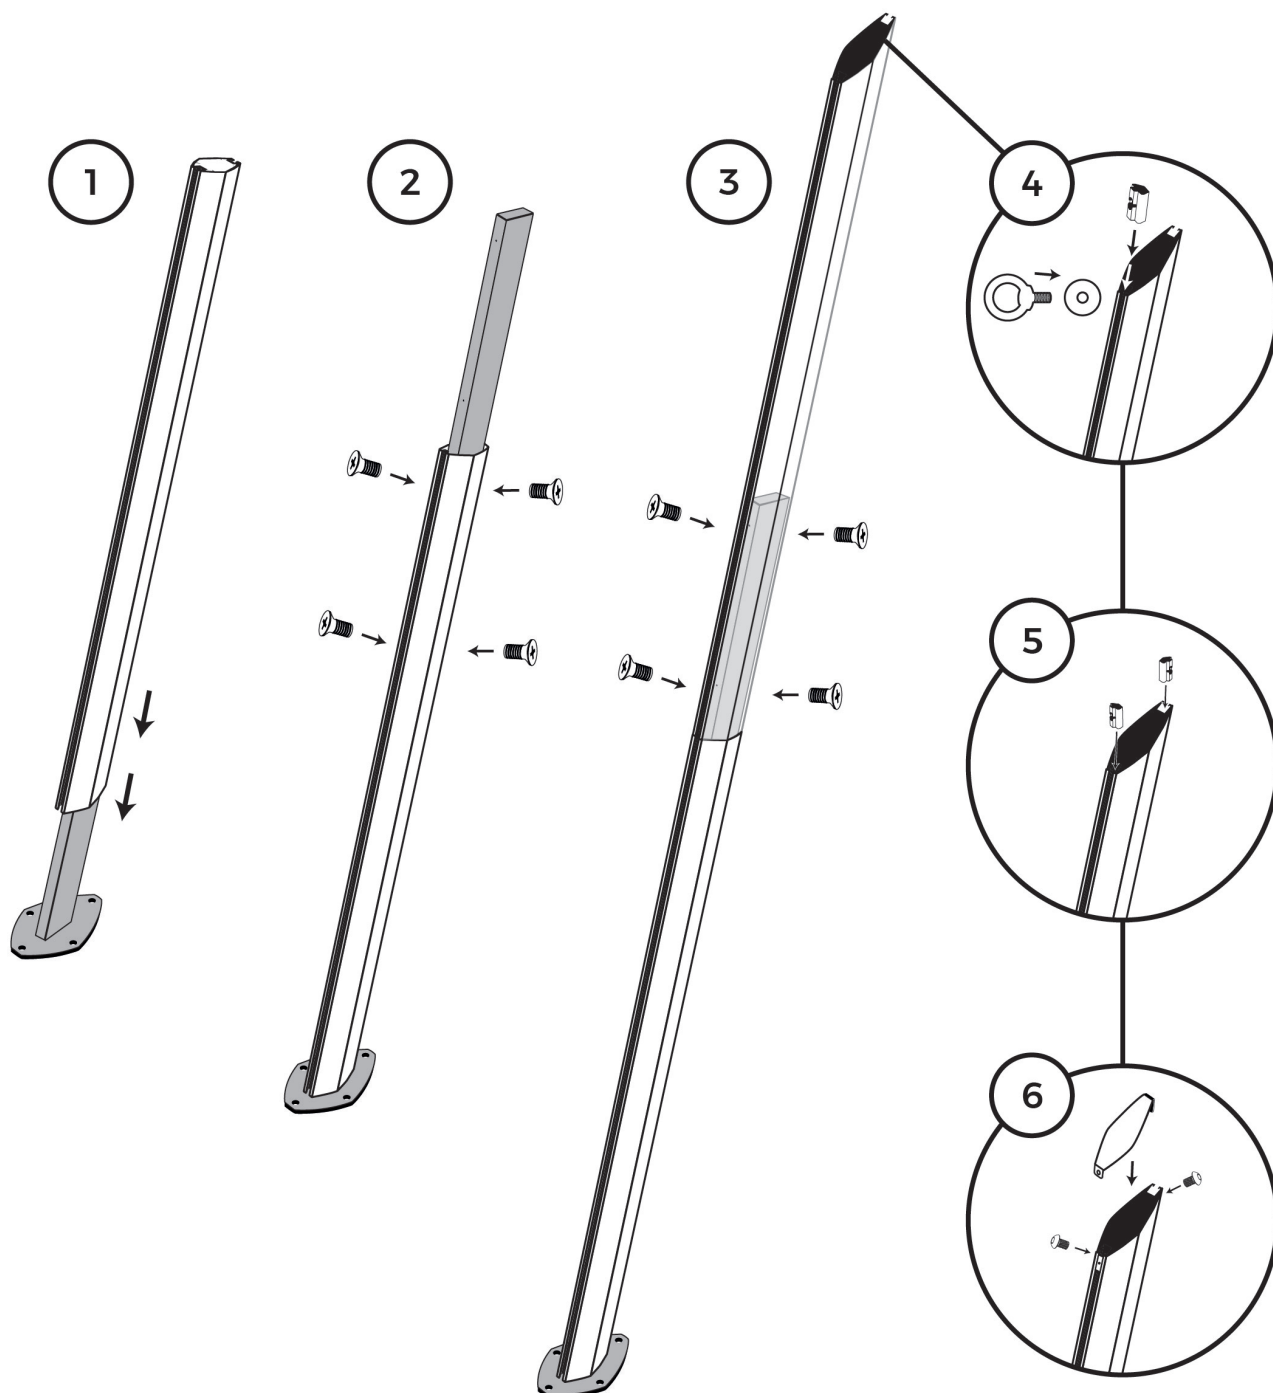

ALU-SIMPLE SHADE SAIL POLE

ALU SIMPLE VERSION WITH 75° BASE

ALU-SIMPLE SHADE SAIL POLE

CONTENUTO CONFEZIONE / CONTENTS OF THE PACK / PACKUNGSINHALT /
CONTENU DE L'EMBALLAGE / CONTENIDO DEL PAQUETE

KIT MUSCLE

ALU-SIMPLE SHADE SAIL POLE

ISTRUZIONI DI MONTAGGIO / ASSEMBLY INSTRUCTIONS / MONTAGEANLEITUNG /
INSTRUCTIONS DE MONTAGE / INSTRUCCIONES DE MONTAJE

ALU-SIMPLE SHADE SAIL POLE

ISTRUZIONI DI MONTAGGIO / ASSEMBLY INSTRUCTIONS / MONTAGEANLEITUNG /
INSTRUCTIONS DE MONTAGE / INSTRUCCIONES DE MONTAJE
KIT MUSCLE