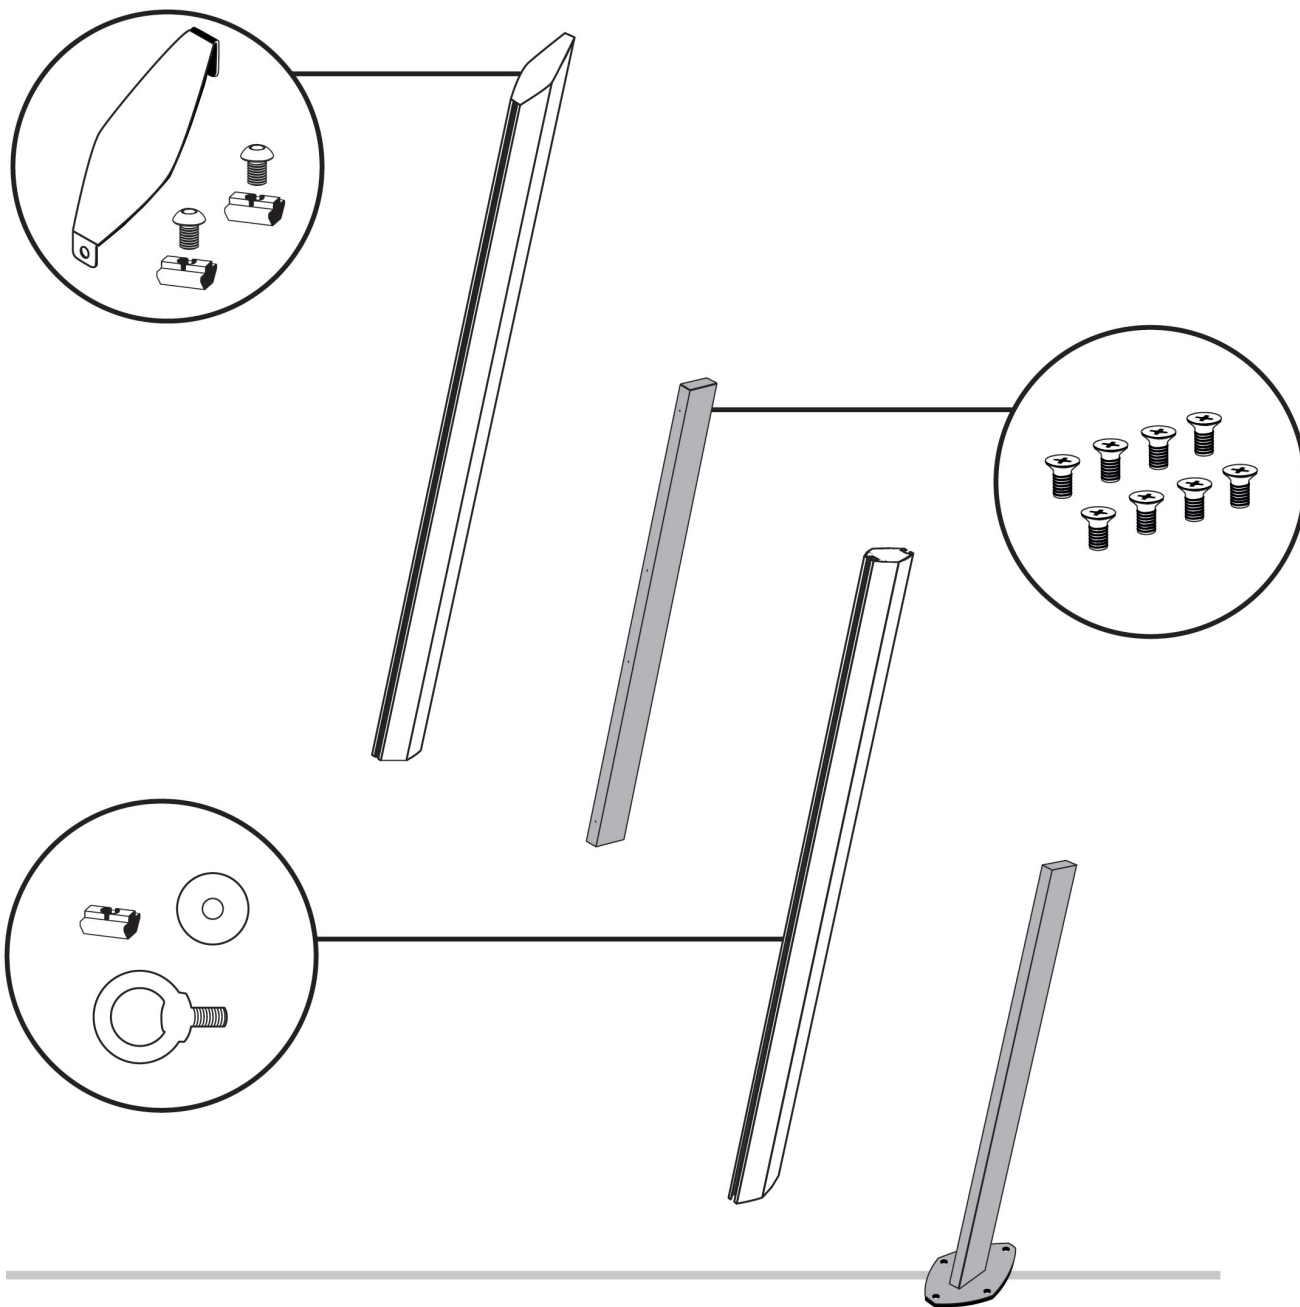

ALU-SIMPLE SHADE SAIL POLE

ALU SIMPLE VERSION WITH 75° BASE

ALU-SIMPLE SHADE SAIL POLE

CONTENUTO CONFEZIONE / CONTENTS OF THE PACK / PACKUNGSINHALT /
CONTENU DE L'EMBALLAGE / CONTENIDO DEL PAQUETE

KIT MUSCLE

ALU-SIMPLE SHADE SAIL POLE

ISTRUZIONI DI MONTAGGIO / ASSEMBLY INSTRUCTIONS / MONTAGEANLEITUNG /
INSTRUCTIONS DE MONTAGE / INSTRUCCIONES DE MONTAJE

ALU-SIMPLE SHADE SAIL POLE

ISTRUZIONI DI MONTAGGIO / ASSEMBLY INSTRUCTIONS / MONTAGEANLEITUNG /
INSTRUCTIONS DE MONTAGE / INSTRUCCIONES DE MONTAJE
KIT MUSCLE