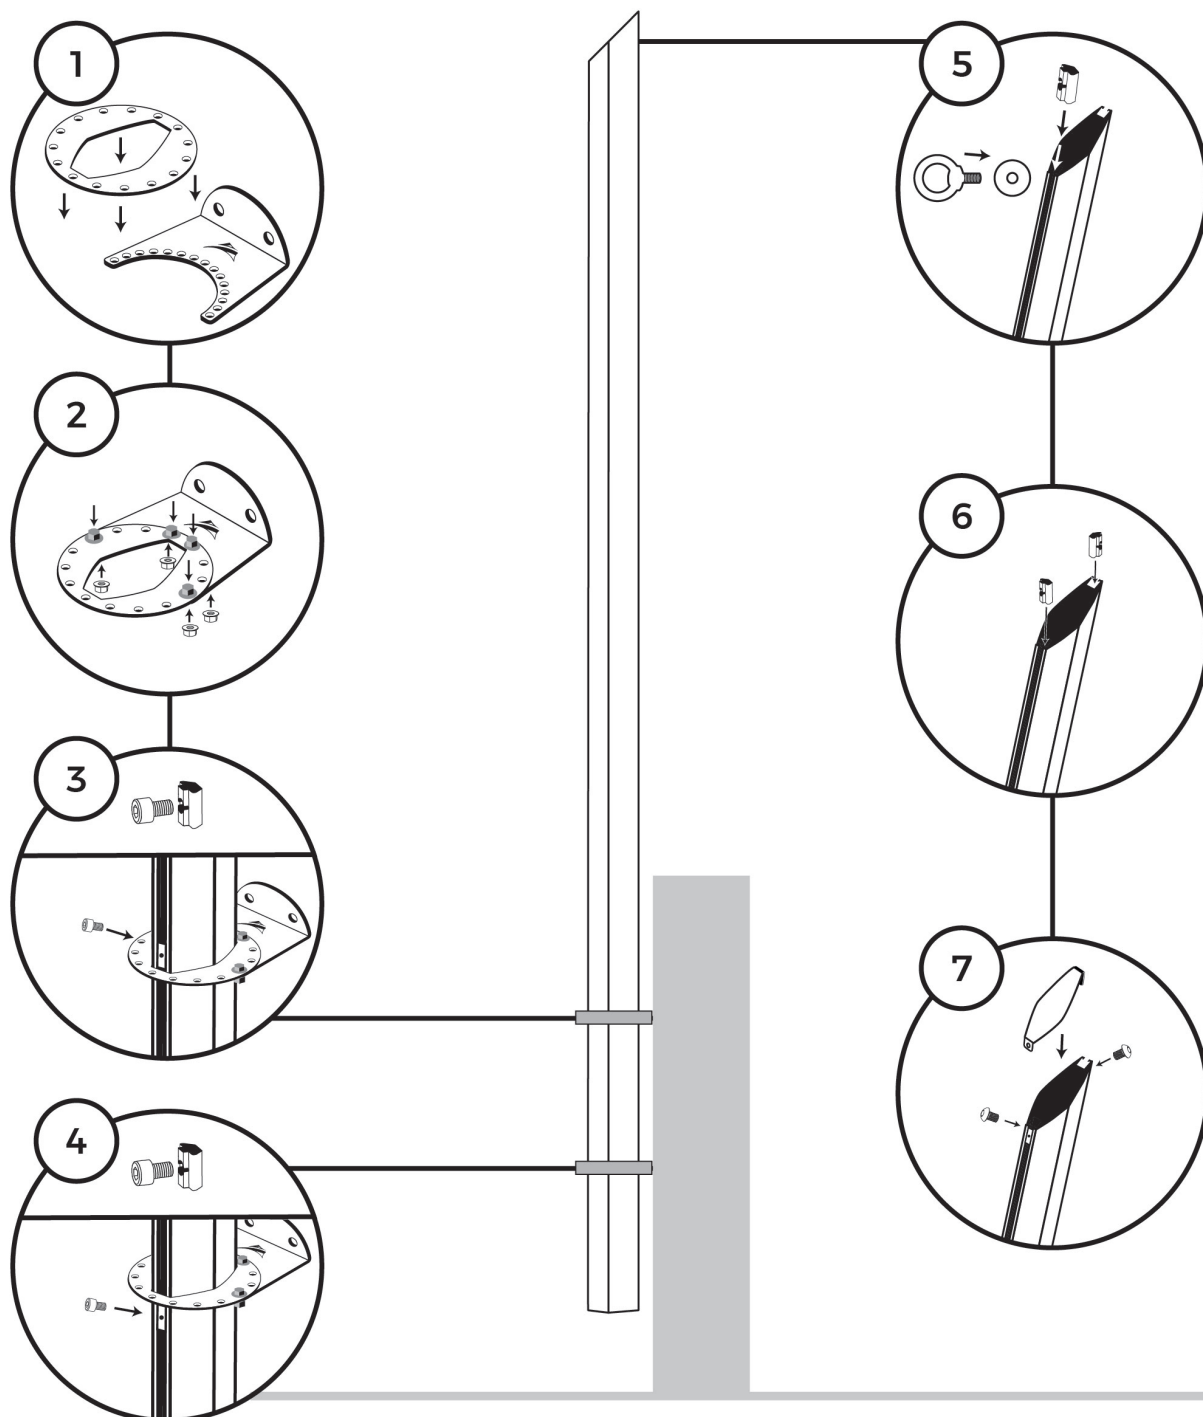

ALU-SIMPLE SHADE SAIL POLE

ALU SIMPLE WALL-MOUNTED COLLAR VERSION

ALU-SIMPLE SHADE SAIL POLE

CONTENUTO CONFEZIONE / CONTENTS OF THE PACK / PACKUNGSINHALT /
CONTENU DE L'EMBALLAGE / CONTENIDO DEL PAQUETE

KIT MUSCLE

ALU-SIMPLE SHADE SAIL POLE

ISTRUZIONI DI MONTAGGIO / ASSEMBLY INSTRUCTIONS / MONTAGEANLEITUNG /
INSTRUCTIONS DE MONTAGE / INSTRUCCIONES DE MONTAJE

ALU-SIMPLE SHADE SAIL POLE

ISTRUZIONI DI MONTAGGIO / ASSEMBLY INSTRUCTIONS / MONTAGEANLEITUNG /
INSTRUCTIONS DE MONTAGE / INSTRUCCIONES DE MONTAJE
KIT MUSCLE