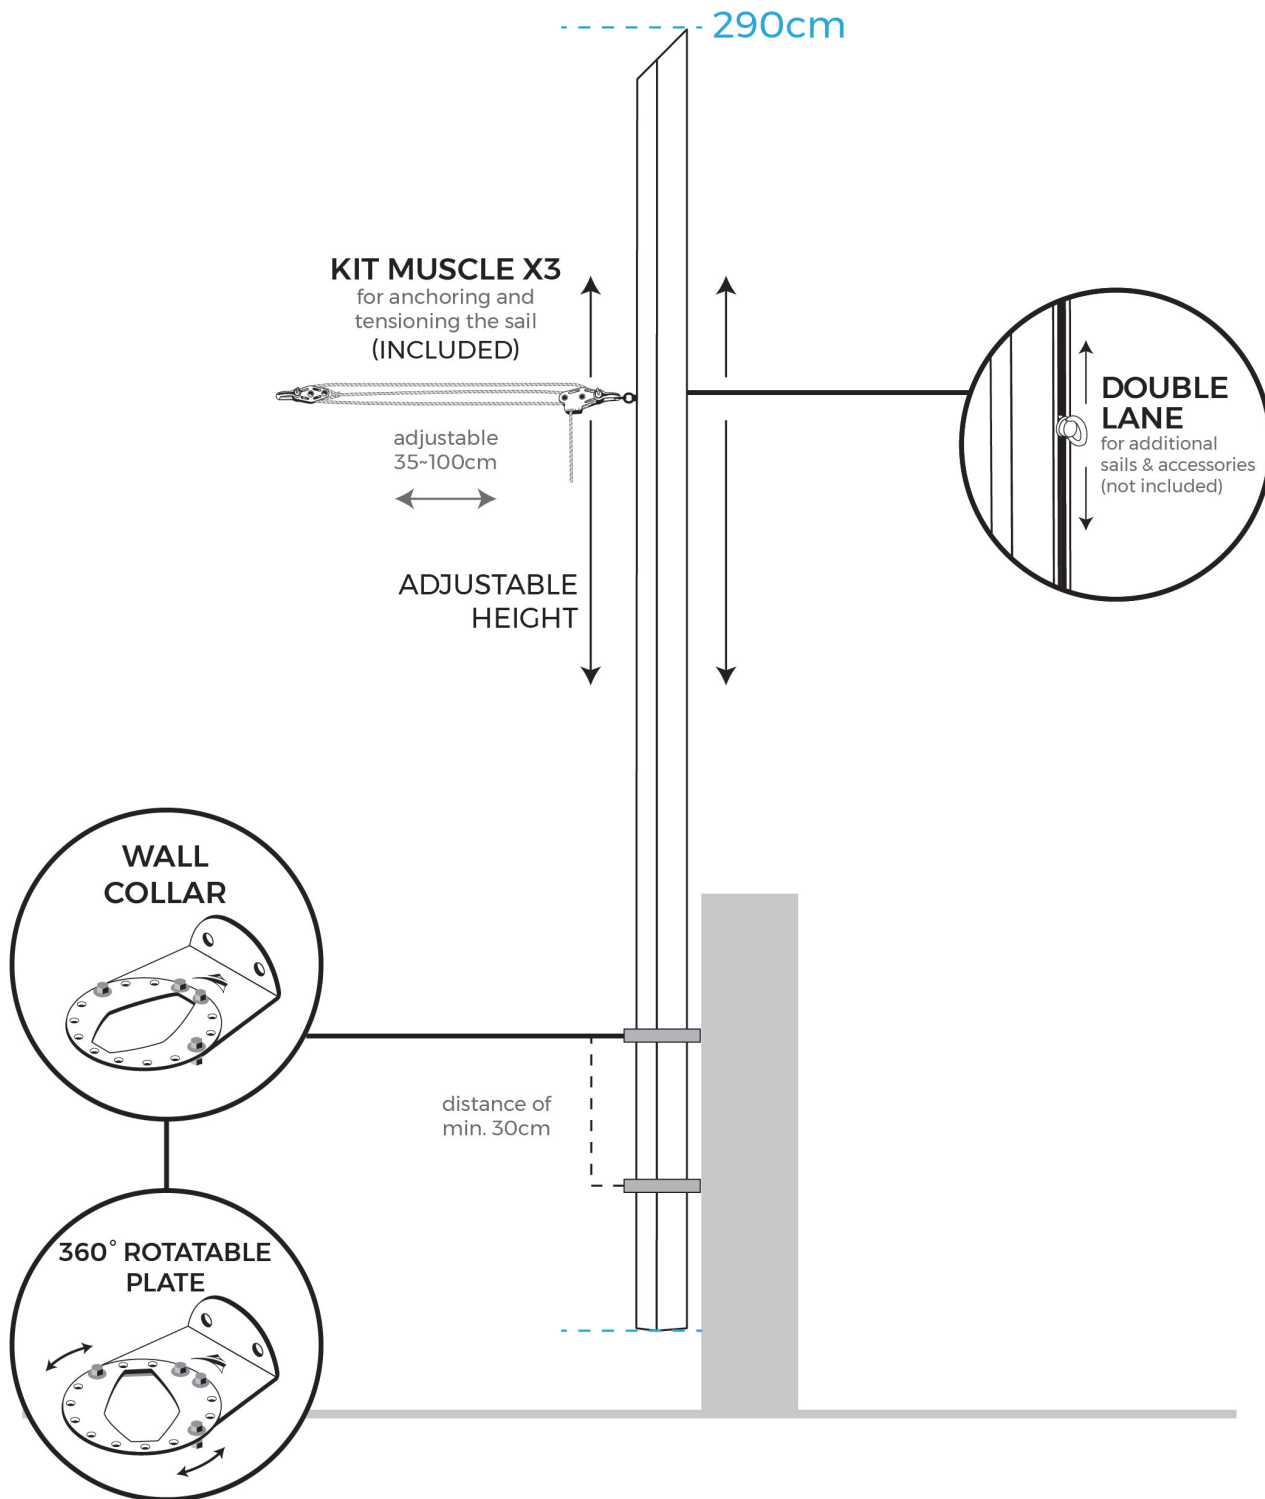

ALU-SIMPLE SHADE SAIL POLE

ALU SIMPLE WALL-MOUNTED COLLAR VERSION

ALU-SIMPLE SHADE SAIL POLE

CONTENUTO CONFEZIONE / CONTENTS OF THE PACK / PACKUNGSINHALT /
CONTENU DE L'EMBALLAGE / CONTENIDO DEL PAQUETE

KIT MUSCLE

ALU-SIMPLE SHADE SAIL POLE

ISTRUZIONI DI MONTAGGIO / ASSEMBLY INSTRUCTIONS / MONTAGEANLEITUNG /
INSTRUCTIONS DE MONTAGE / INSTRUCCIONES DE MONTAJE

ALU-SIMPLE SHADE SAIL POLE

ISTRUZIONI DI MONTAGGIO / ASSEMBLY INSTRUCTIONS / MONTAGEANLEITUNG /
INSTRUCTIONS DE MONTAGE / INSTRUCCIONES DE MONTAJE
KIT MUSCLE