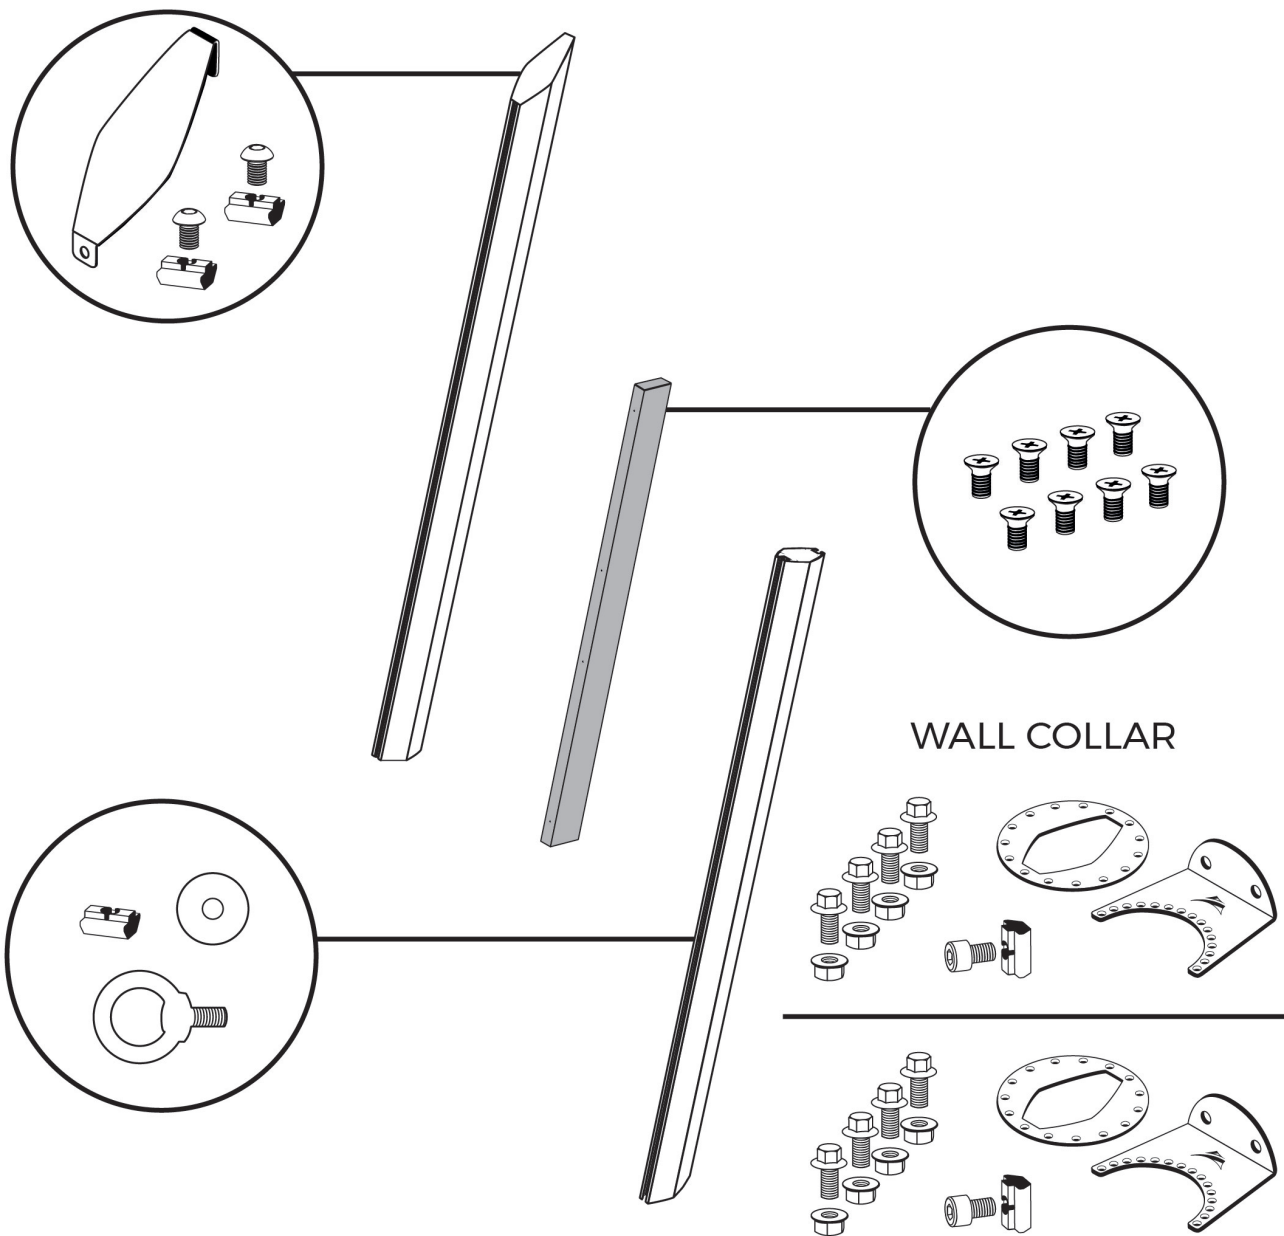

ALU-SIMPLE SHADE SAIL POLE

ALU SIMPLE WALL-MOUNTED COLLAR VERSION

ALU-SIMPLE SHADE SAIL POLE

CONTENUTO CONFEZIONE / CONTENTS OF THE PACK / PACKUNGSINHALT /
CONTENU DE L'EMBALLAGE / CONTENIDO DEL PAQUETE

KIT MUSCLE

ALU-SIMPLE SHADE SAIL POLE

ISTRUZIONI DI MONTAGGIO / ASSEMBLY INSTRUCTIONS / MONTAGEANLEITUNG /
INSTRUCTIONS DE MONTAGE / INSTRUCCIONES DE MONTAJE

ALU-SIMPLE SHADE SAIL POLE

ISTRUZIONI DI MONTAGGIO / ASSEMBLY INSTRUCTIONS / MONTAGEANLEITUNG /
INSTRUCTIONS DE MONTAGE / INSTRUCCIONES DE MONTAJE
KIT MUSCLE