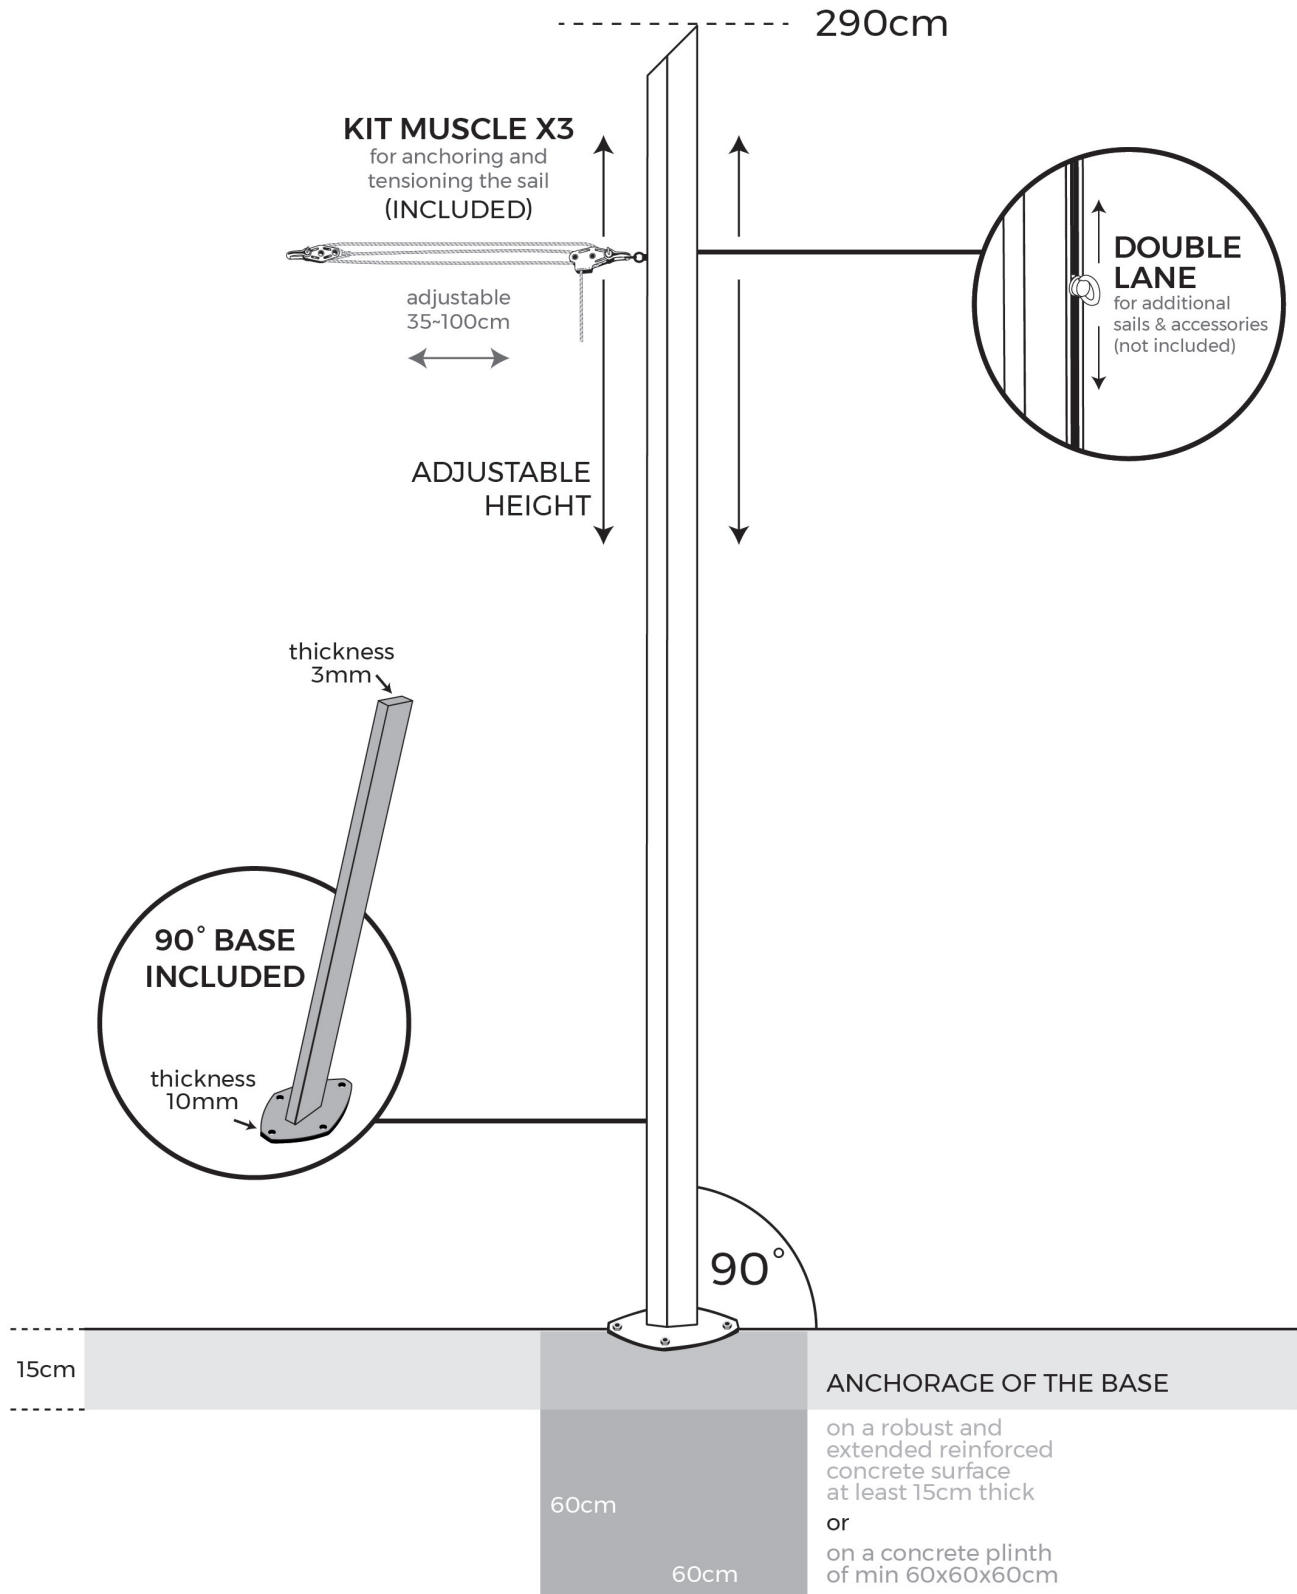

# ALU-SIMPLE SHADE SAIL POLE

## ALU SIMPLE VERSION WITH 90° BASE

# ALU-SIMPLE SHADE SAIL POLE

ISTRUZIONI DI MONTAGGIO / ASSEMBLY INSTRUCTIONS / MONTAGEANLEITUNG /  
INSTRUCTIONS DE MONTAGE / INSTRUCCIONES DE MONTAJE

# ALU-SIMPLE SHADE SAIL POLE

ISTRUZIONI DI MONTAGGIO / ASSEMBLY INSTRUCTIONS / MONTAGEANLEITUNG /  
INSTRUCTIONS DE MONTAGE / INSTRUCCIONES DE MONTAJE  
KIT MUSCLE