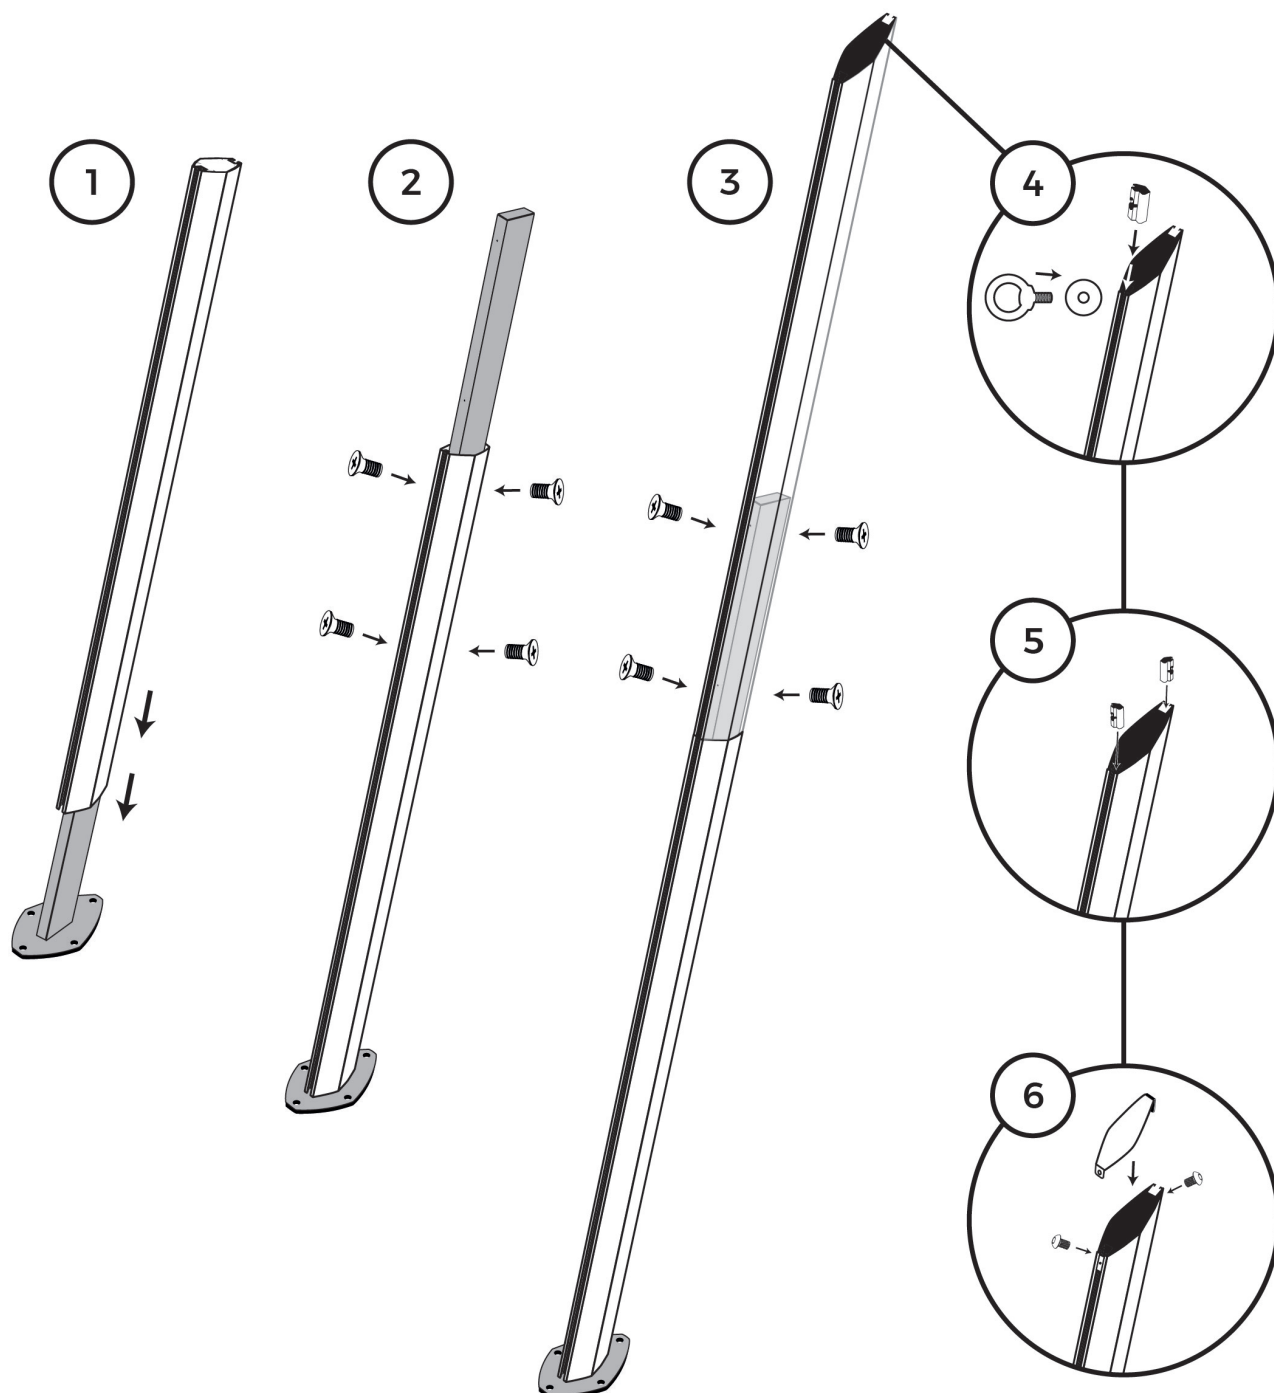

## ALU SIMPLE VERSION WITH 90° BASE

# ALU-SIMPLE SHADE SAIL POLE

CONTENUTO CONFEZIONE / CONTENTS OF THE PACK / PACKUNGSINHALT /  
CONTENU DE L'EMBALLAGE / CONTENIDO DEL PAQUETE

KIT MUSCLE

# ALU-SIMPLE SHADE SAIL POLE

ISTRUZIONI DI MONTAGGIO / ASSEMBLY INSTRUCTIONS / MONTAGEANLEITUNG /  
INSTRUCTIONS DE MONTAGE / INSTRUCCIONES DE MONTAJE

# ALU-SIMPLE SHADE SAIL POLE

ISTRUZIONI DI MONTAGGIO / ASSEMBLY INSTRUCTIONS / MONTAGEANLEITUNG /  
INSTRUCTIONS DE MONTAGE / INSTRUCCIONES DE MONTAJE  
KIT MUSCLE