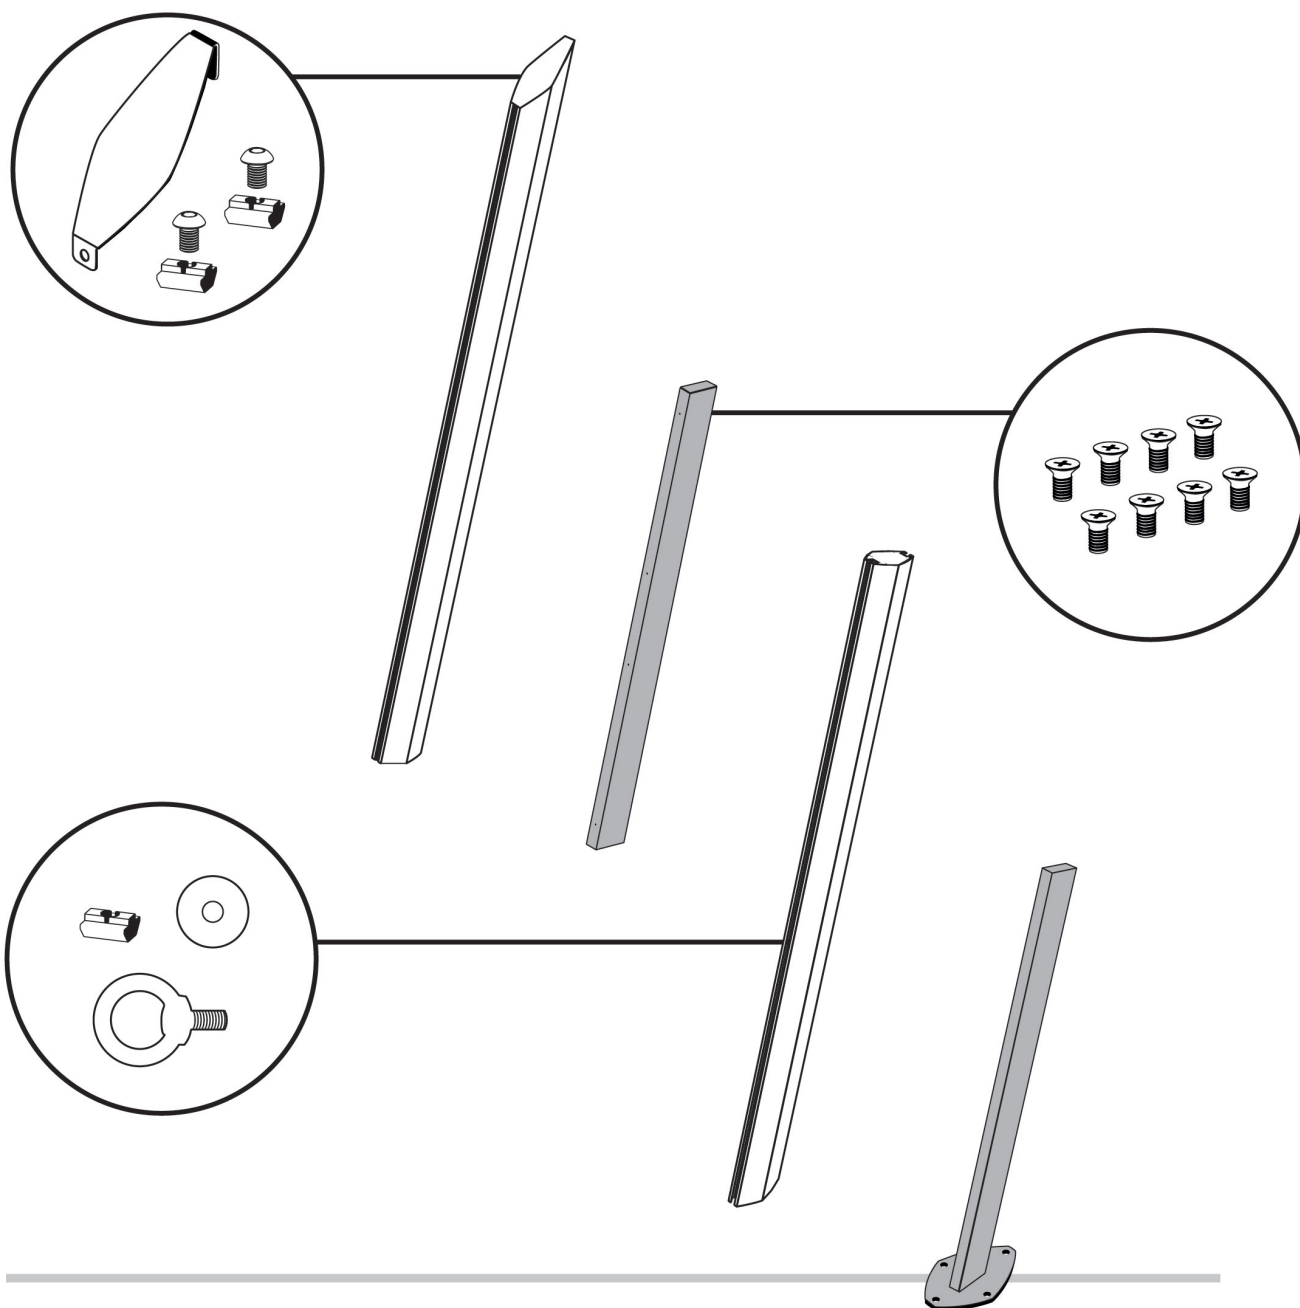

# ALU-SIMPLE SHADE SAIL POLE

## ALU SIMPLE VERSION WITH 90° BASE

# ALU-SIMPLE SHADE SAIL POLE

CONTENUTO CONFEZIONE / CONTENTS OF THE PACK / PACKUNGSINHALT /  
CONTENU DE L'EMBALLAGE / CONTENIDO DEL PAQUETE

KIT MUSCLE

# ALU-SIMPLE SHADE SAIL POLE

ISTRUZIONI DI MONTAGGIO / ASSEMBLY INSTRUCTIONS / MONTAGEANLEITUNG /  
INSTRUCTIONS DE MONTAGE / INSTRUCCIONES DE MONTAJE